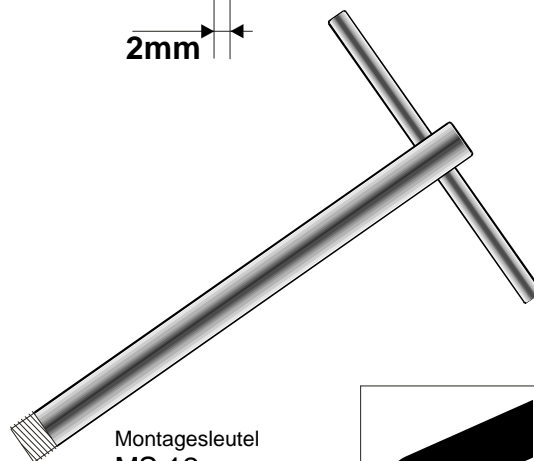

# Montage voorschrift F connectoren SFC 070

KLASSE **A**  
CLASS

Europese Normering  
EN 50083-2

- Schroef F-connector
- Trekontlasting op buitenmantel van kabel
- Frequentiebereik van 0 tot 2400 MHz
- HF afscherming;
  - van 0-300 MHz  $\geq 85$  dB
  - 300-470 MHz  $\geq 80$  dB
  - 470-1000 MHz  $\geq 75$  dB
  - 1000-2400 MHz  $\geq 55$  dB
- Verpakkingseenheid 10 stuks in zakje

F-connector  
**SFC 070**  
artikelnr: 947388001

Montagesleutel  
**MS 12**  
artikelnr: 606100312