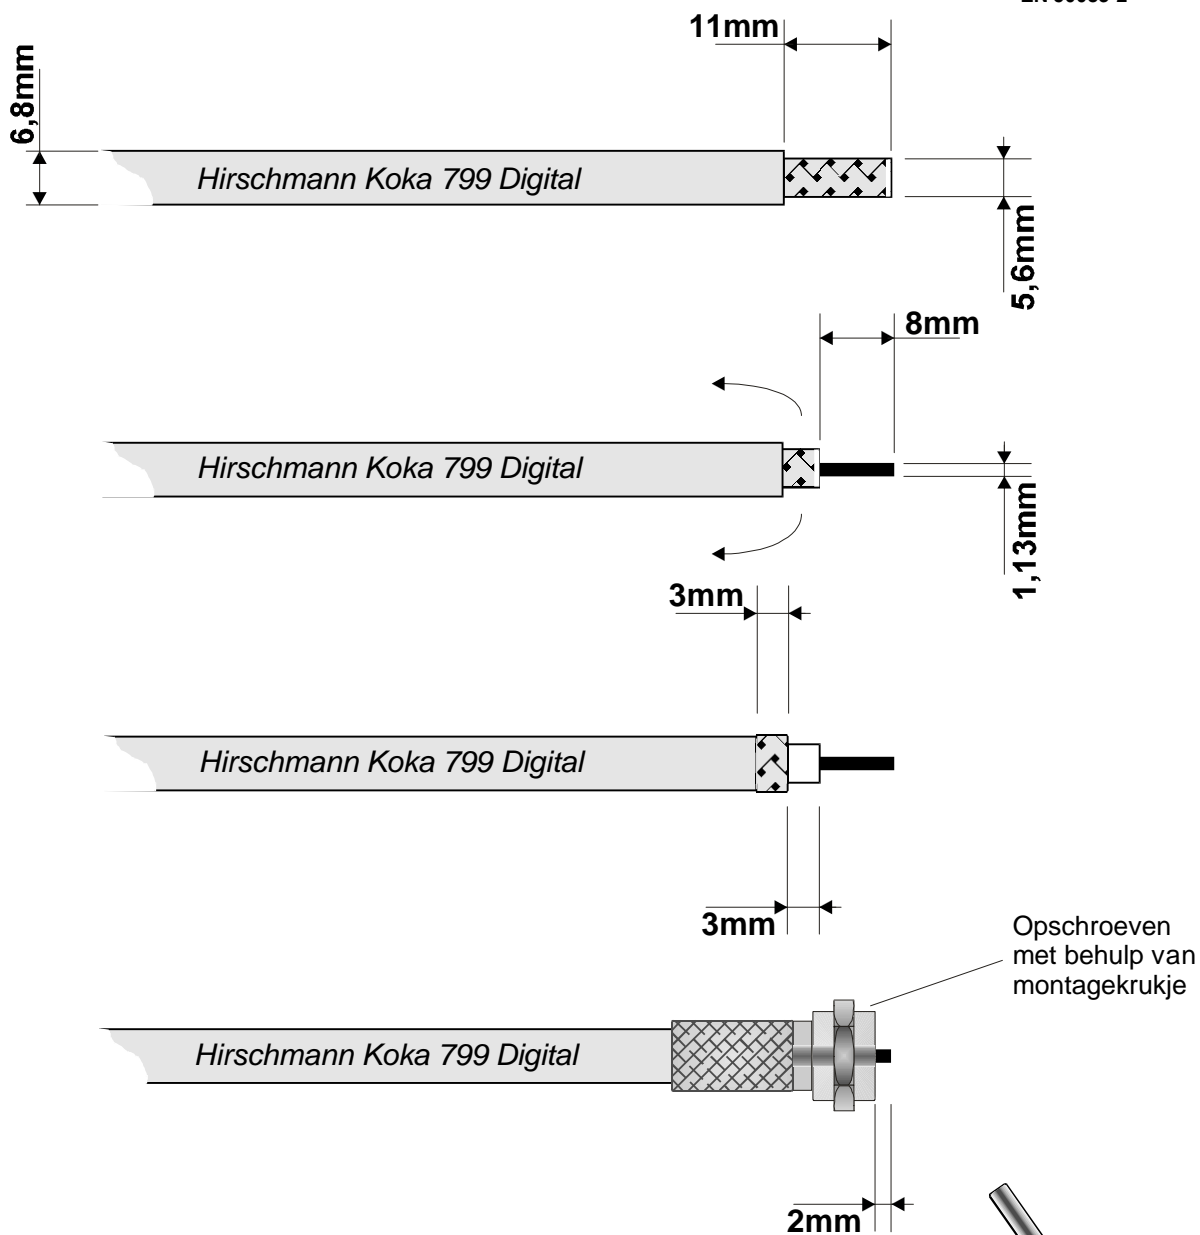

# Montage voorschrift F connectoren SFC 070

KLASSE **A**  
CLASS

Europese Normering  
EN 50083-2

- Schroef F-connector
- Trekontlasting op buitenmantel van kabel
- Frequentiebereik van 0 tot 2400 MHz
- HF afscherming;
  - van 0-300 MHz  $\geq 85$  dB
  - 300-470 MHz  $\geq 80$  dB
  - 470-1000 MHz  $\geq 75$  dB
  - 1000-2400 MHz  $\geq 55$  dB
- Verpakkingseenheid 10 stuks in zakje

F-connector  
**SFC 070**  
artikelnr: 947388001

Montagesleutel  
**MS 12**  
artikelnr: 606100312